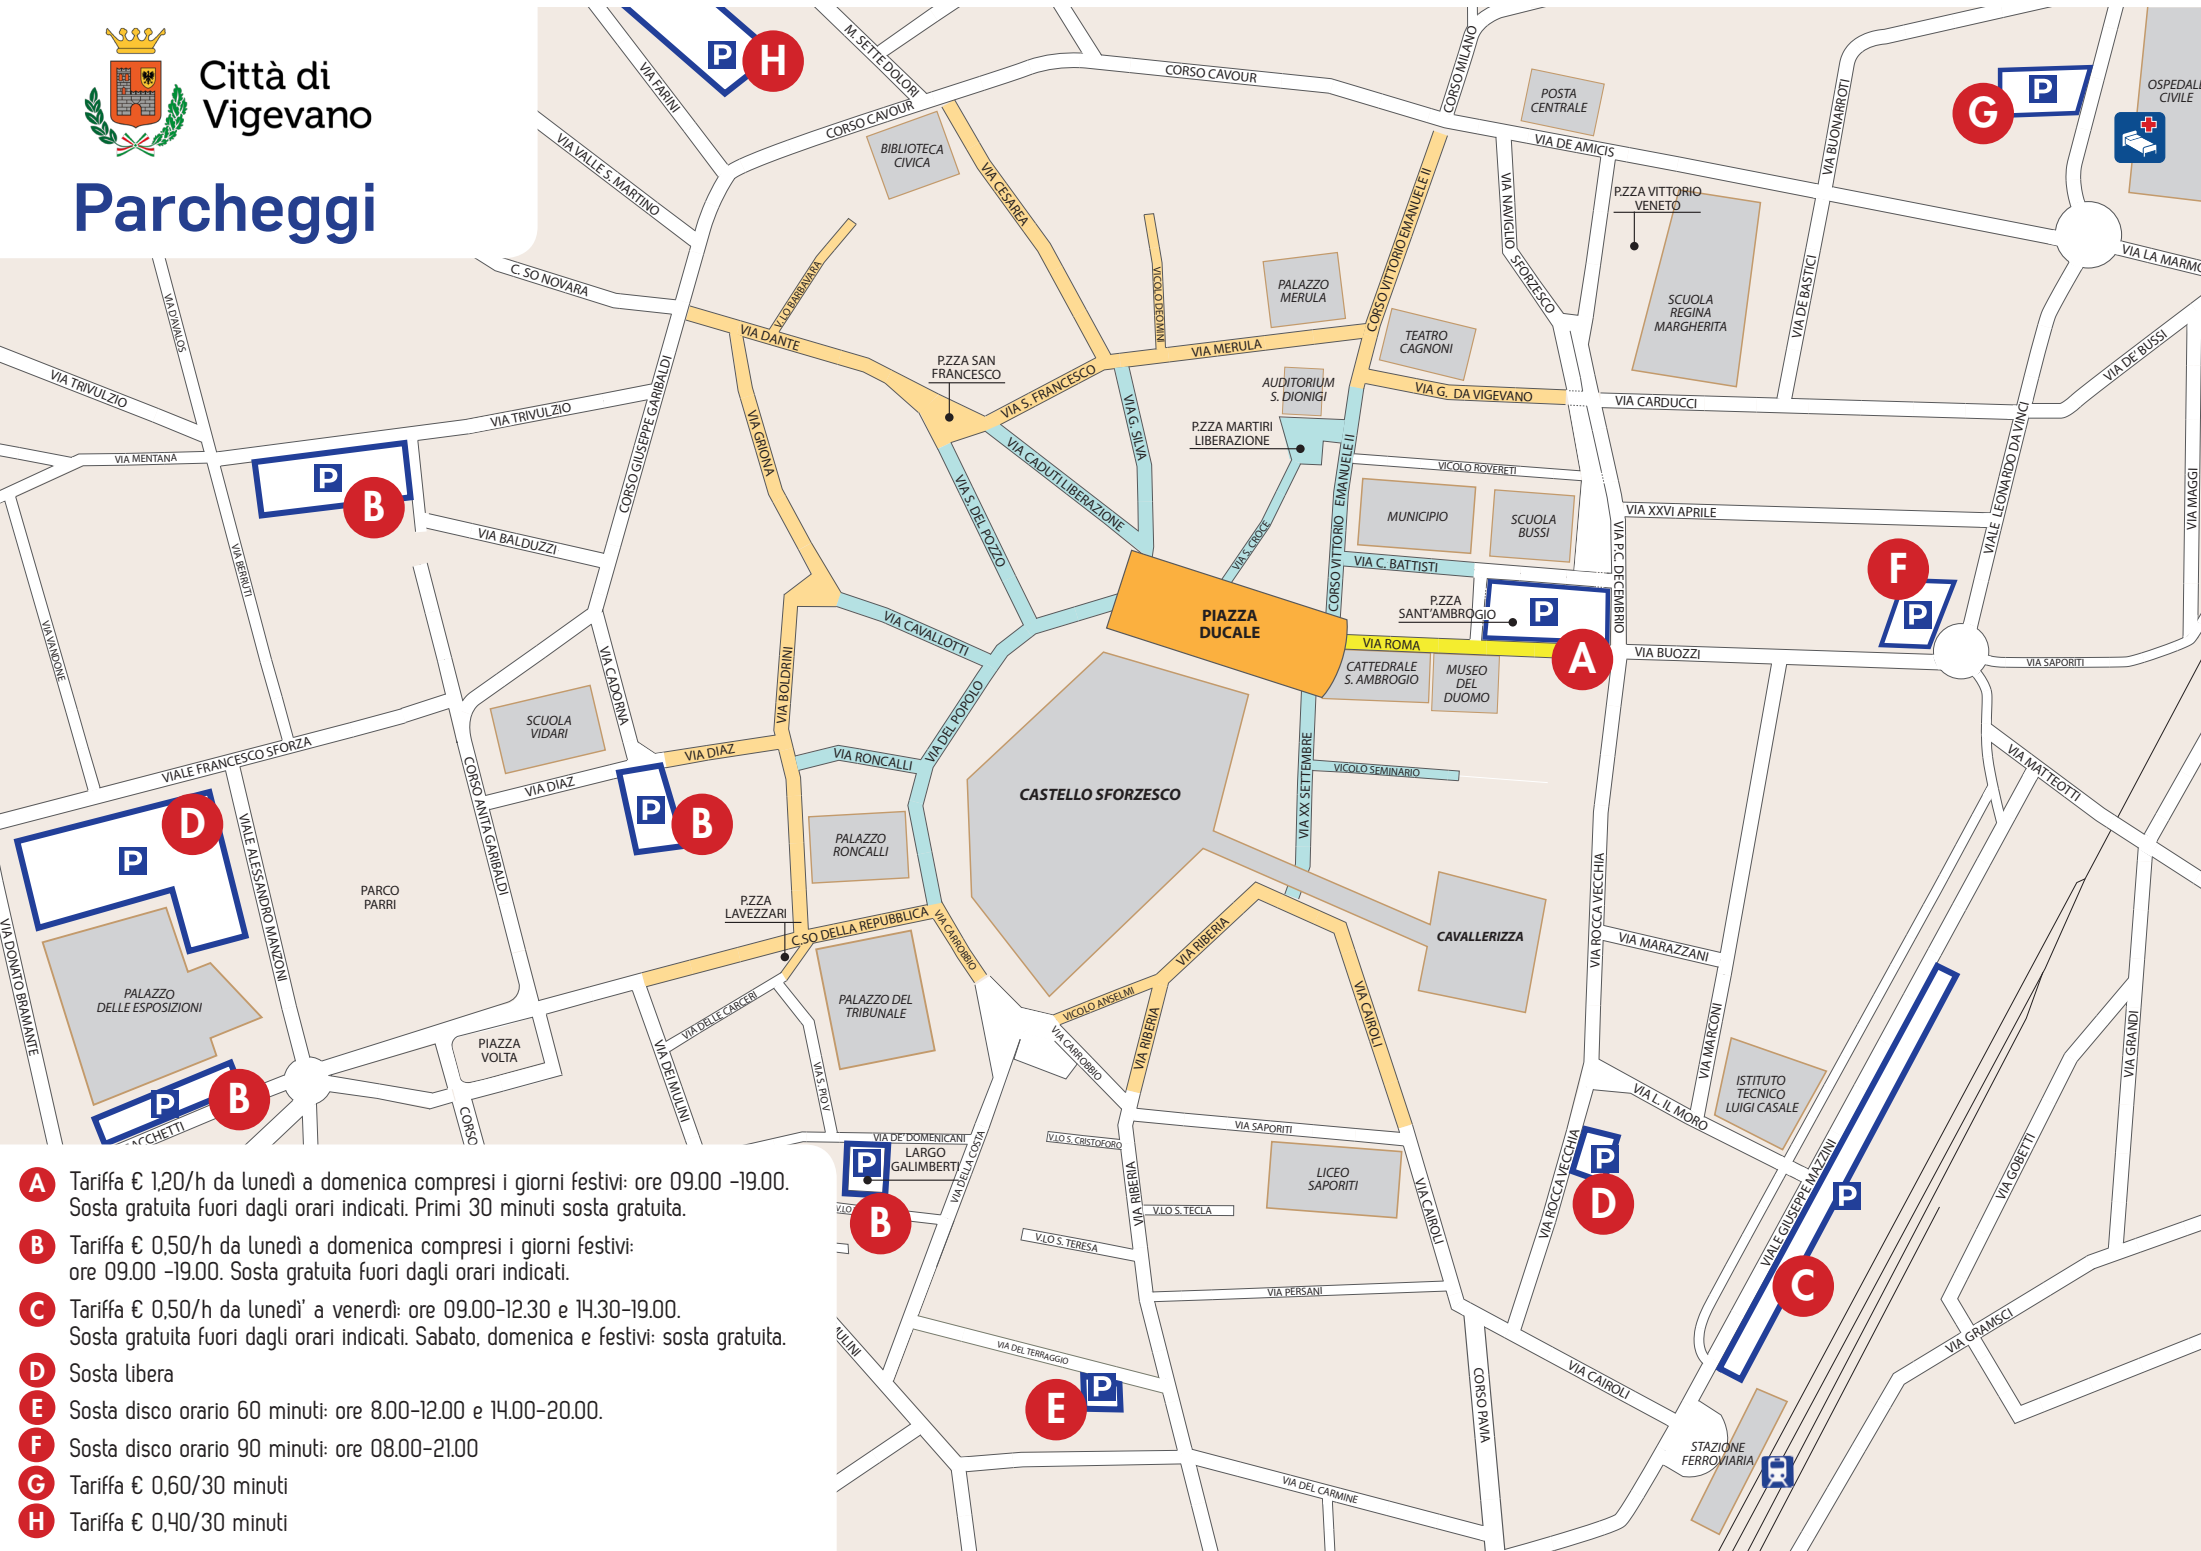

Città di  
Vigevano

# Parcheggi

- A** Tariffa € 1,20/h da lunedì a domenica compresi i giorni festivi: ore 09.00 -19.00. Sosta gratuita fuori dagli orari indicati. Primi 30 minuti sosta gratuita.
- B** Tariffa € 0,50/h da lunedì a domenica compresi i giorni festivi: ore 09.00 -19.00. Sosta gratuita fuori dagli orari indicati.
- C** Tariffa € 0,50/h da lunedì a venerdì: ore 09.00-12.30 e 14.30-19.00. Sosta gratuita fuori dagli orari indicati. Sabato, domenica e festivi: sosta gratuita.
- D** Sosta libera
- E** Sosta disco orario 60 minuti: ore 8.00-12.00 e 14.00-20.00.
- F** Sosta disco orario 90 minuti: ore 08.00-21.00
- G** Tariffa € 0,60/30 minuti
- H** Tariffa € 0,40/30 minuti